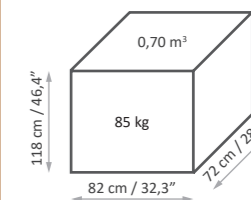

Packaging details